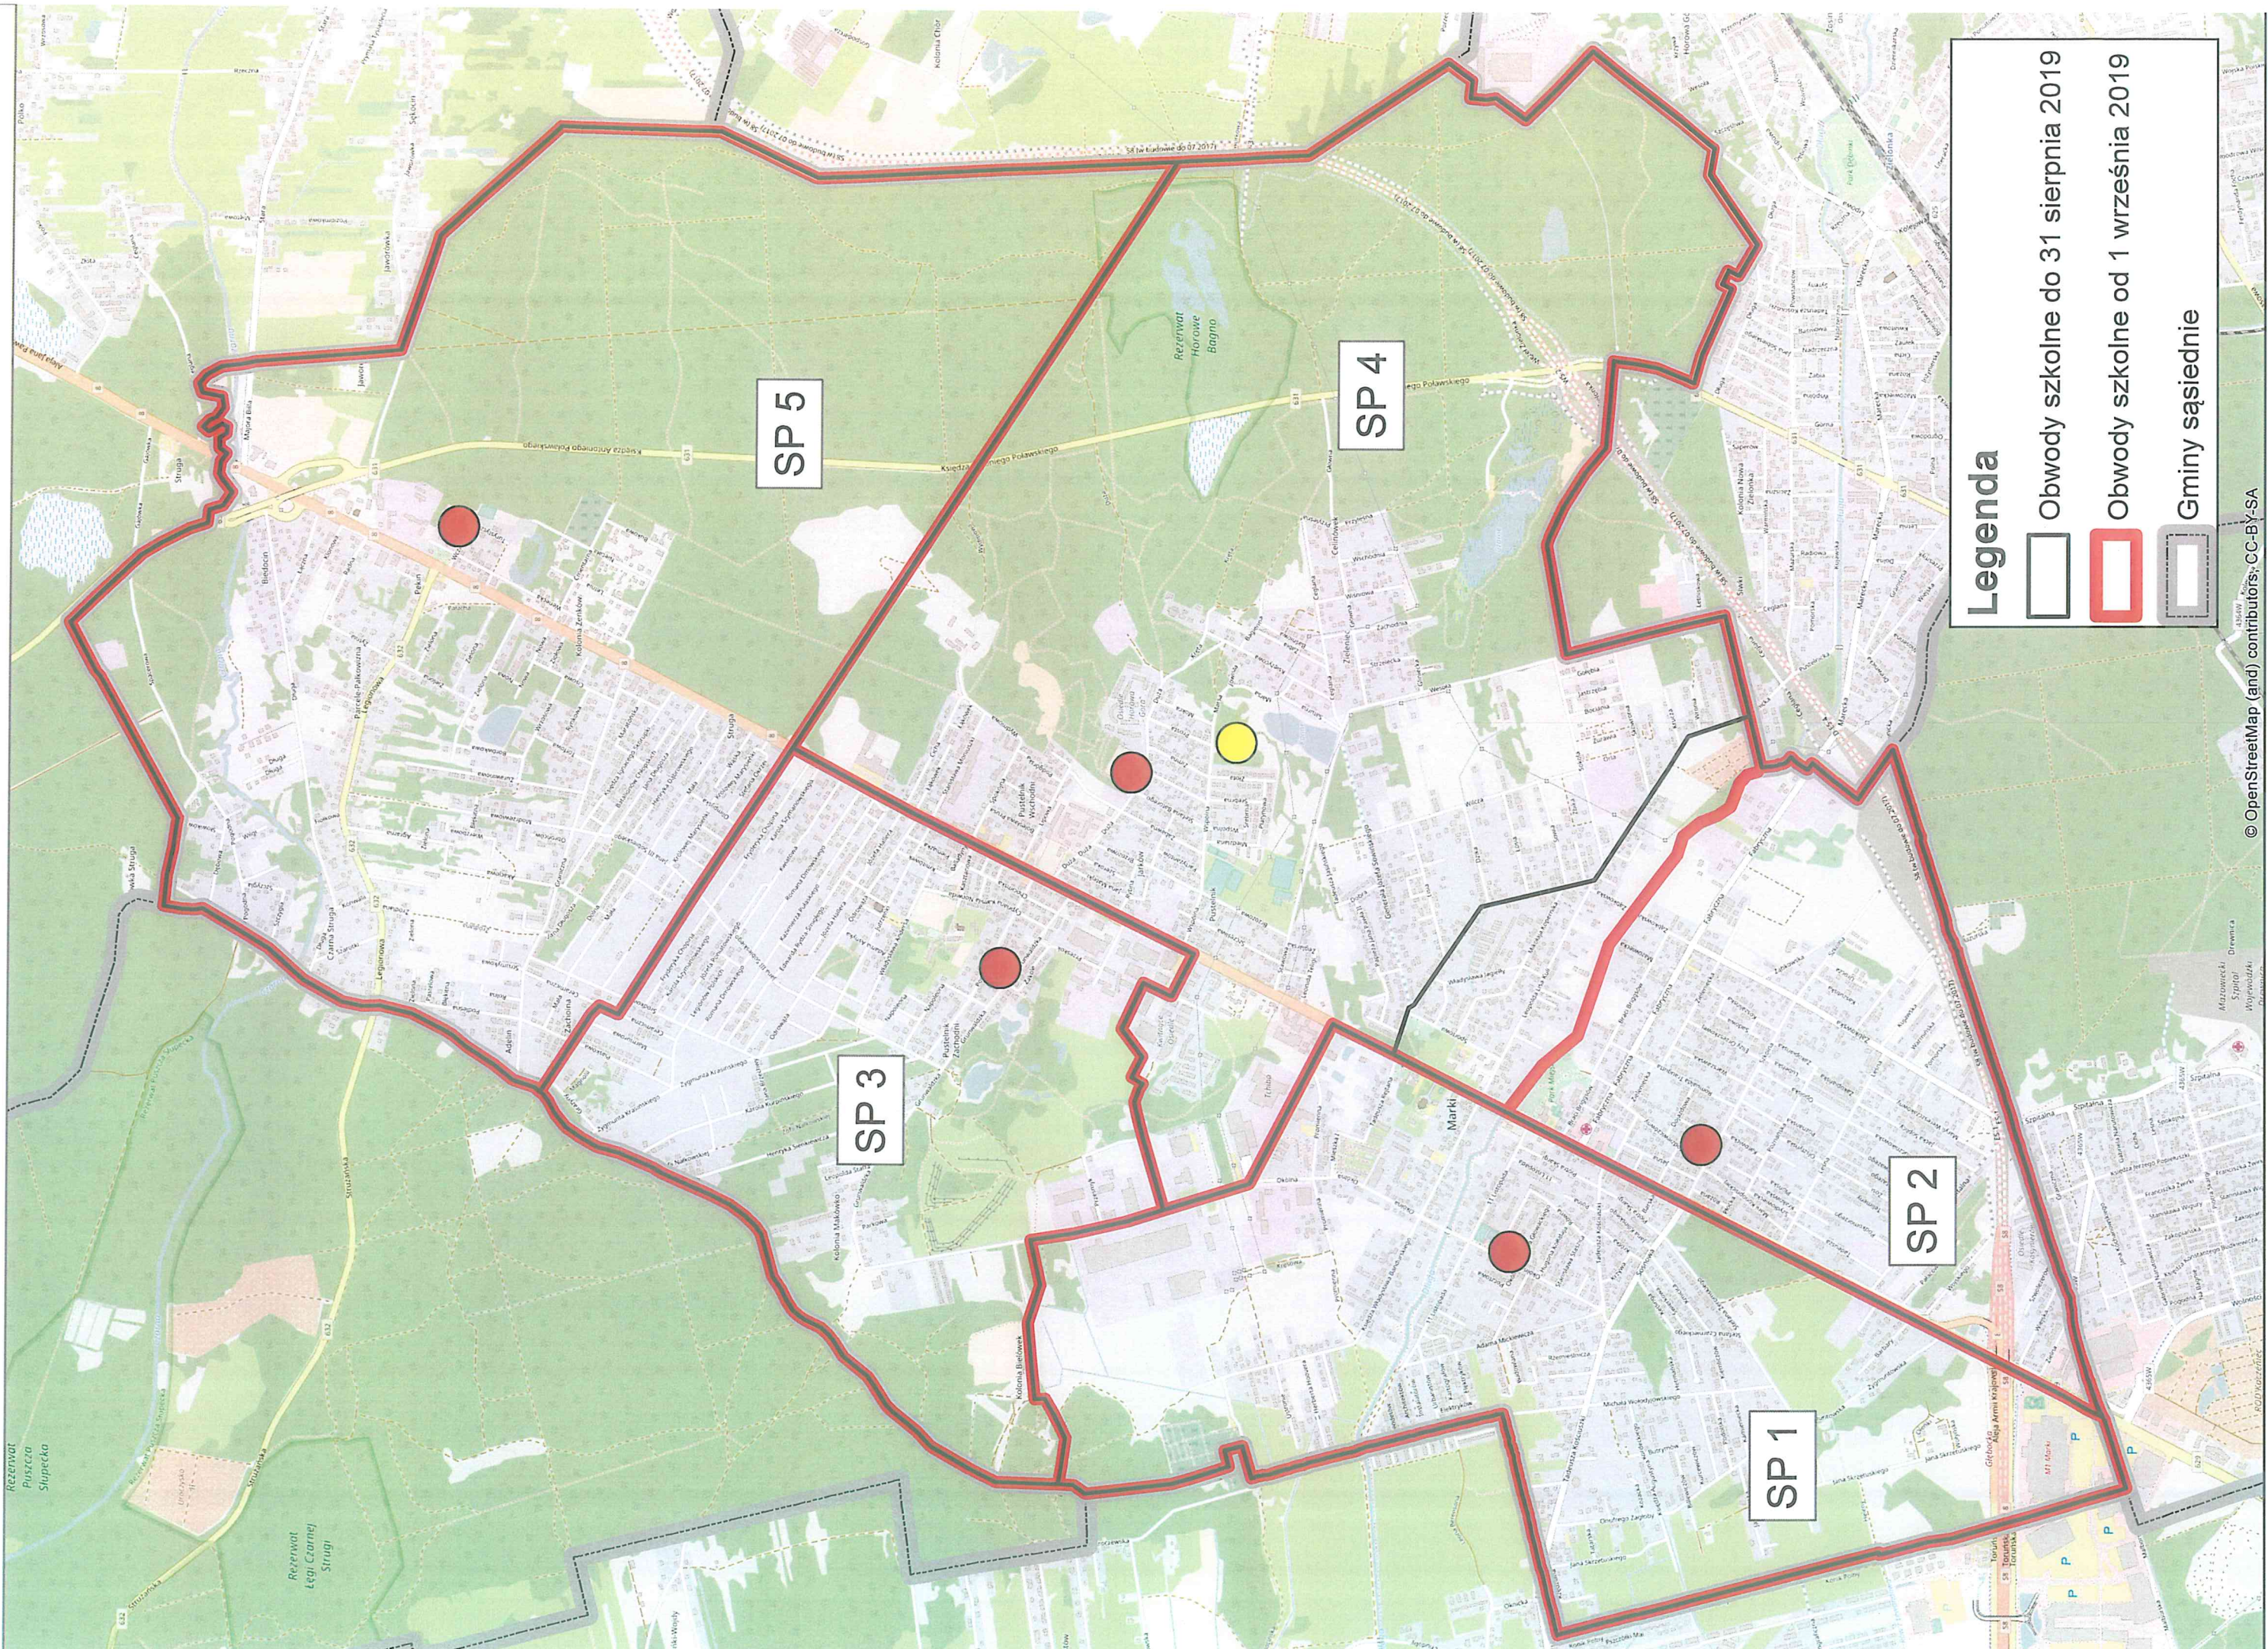

## Legenda

 Obwody szkolne od 1 września 2017

 Gminy sąsiednie

# Miasto Marki - Granice obwodów SP od 1 września 2017

# Miasto Marki - Granice obwodów SP od 1 września 2019

## Legenda

- Obwody szkolne do 31 sierpnia 2019
- Obwody szkolne od 1 września 2019
- Gminy sąsiednie